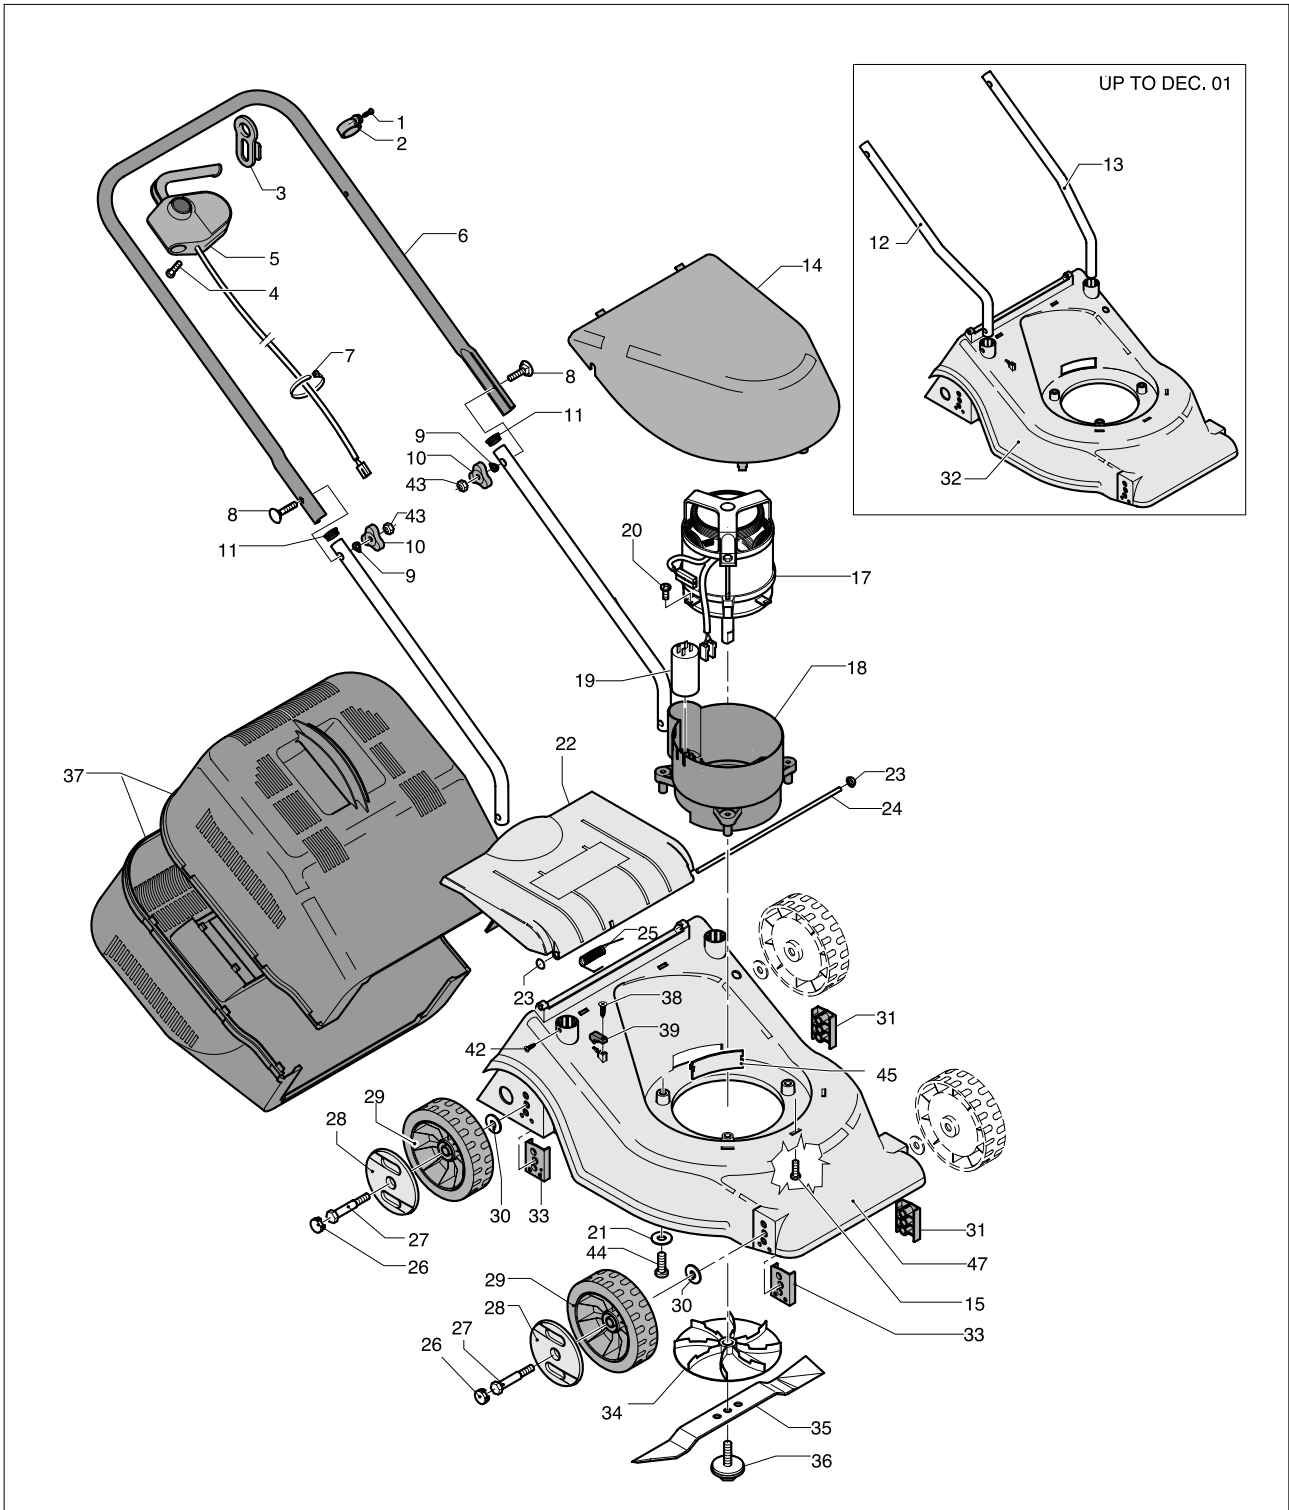

brand	MC CULLOCH - PARTNER
-------	----------------------

date	JAN/02	SHEET 1/2
------	--------	-----------

Model	LM1340E
	1340E

Product number	9538783-03
	9538783-21

brand	MC CULLOCH - PARTNER
-------	-----------------------------

date	JAN/02	SHEET 2/2
------	--------	-----------

LM1340E - 1340E

Pos	PN ELX	PN MEP	Q.ty	Note
1	531207190	10 5018 00	1	TCTC Ø4,3x13FIX
2	531204984	10 1178 13	1	
3	531207051	10 3931 03	1	
4	531207675	10 7345 00	2	TCTC Ø4x25
5	531206449	10 1654 40	1	
6	531206425	10 1652 13	1	
7	531205581	10 1356 00	1	
8	531207089	10 4024 01	2	TTSQ M8x50
9	531207090	10 4024 02	2	Ø8,5
10	531204923	10 1143 03	4	M8
11	531208950	20 8333 03	2	
12	531206412	10 1651 33	1	DX
13	531206413	10 1651 43	1	SX
14	531206398	10 1650 43	1	
15	531208844	20 7349 00	1	TCTCØ4,3x16 FIX
17	531206432	10 1652 90	1	1300W
18	531206410	10 1651 13	1	
19	531207070	10 3964 00	1	16mF 1300W
20	531206100	10 1525 40	5	TCTC Ø6x25 FIX
21	531207860	10 8322 00	3	Ø 6x24x2
22	531206390	10 1650 21	1	
23	531206690	10 2928 00	2	Ø 6
24	531206416	10 1651 70	1	
25	531206399	10 1650 50	1	
26	531206422	10 1652 01	4	
27	531207977	20 1016 00	4	
28	531206405	10 1650 91	4	
29	531206401	10 1650 73	4	Ø 160
30	531207989	20 1130 00	4	Ø 10/30/2,5
31	531206415	10 1651 63	2	SX
32	531206383	10 1650 11	1	
33	531206419	10 1651 93	2	DX
34	531206108	10 1525 83	1	
35	531206216	10 1580 13	1	cm.40
36	531207038	10 3806 03	1	
37	531206395	10 1650 33	2	
38	531206433	10 1653 00	1	TCTCØ3,5x16 FIX
39	531206430	10 1652 73	1	
42	531206430	10 8780 00	1	TCTC Ø 3,9X16
43	531207982	20 1063 00	2	M8
44	531206440	10 1653 50	3	TCTC Ø6x40 FIX
45	531206455	10 1655 03	1	
46	531210704	10 1656 03	2	
47	531211104	10 1656 31	1	